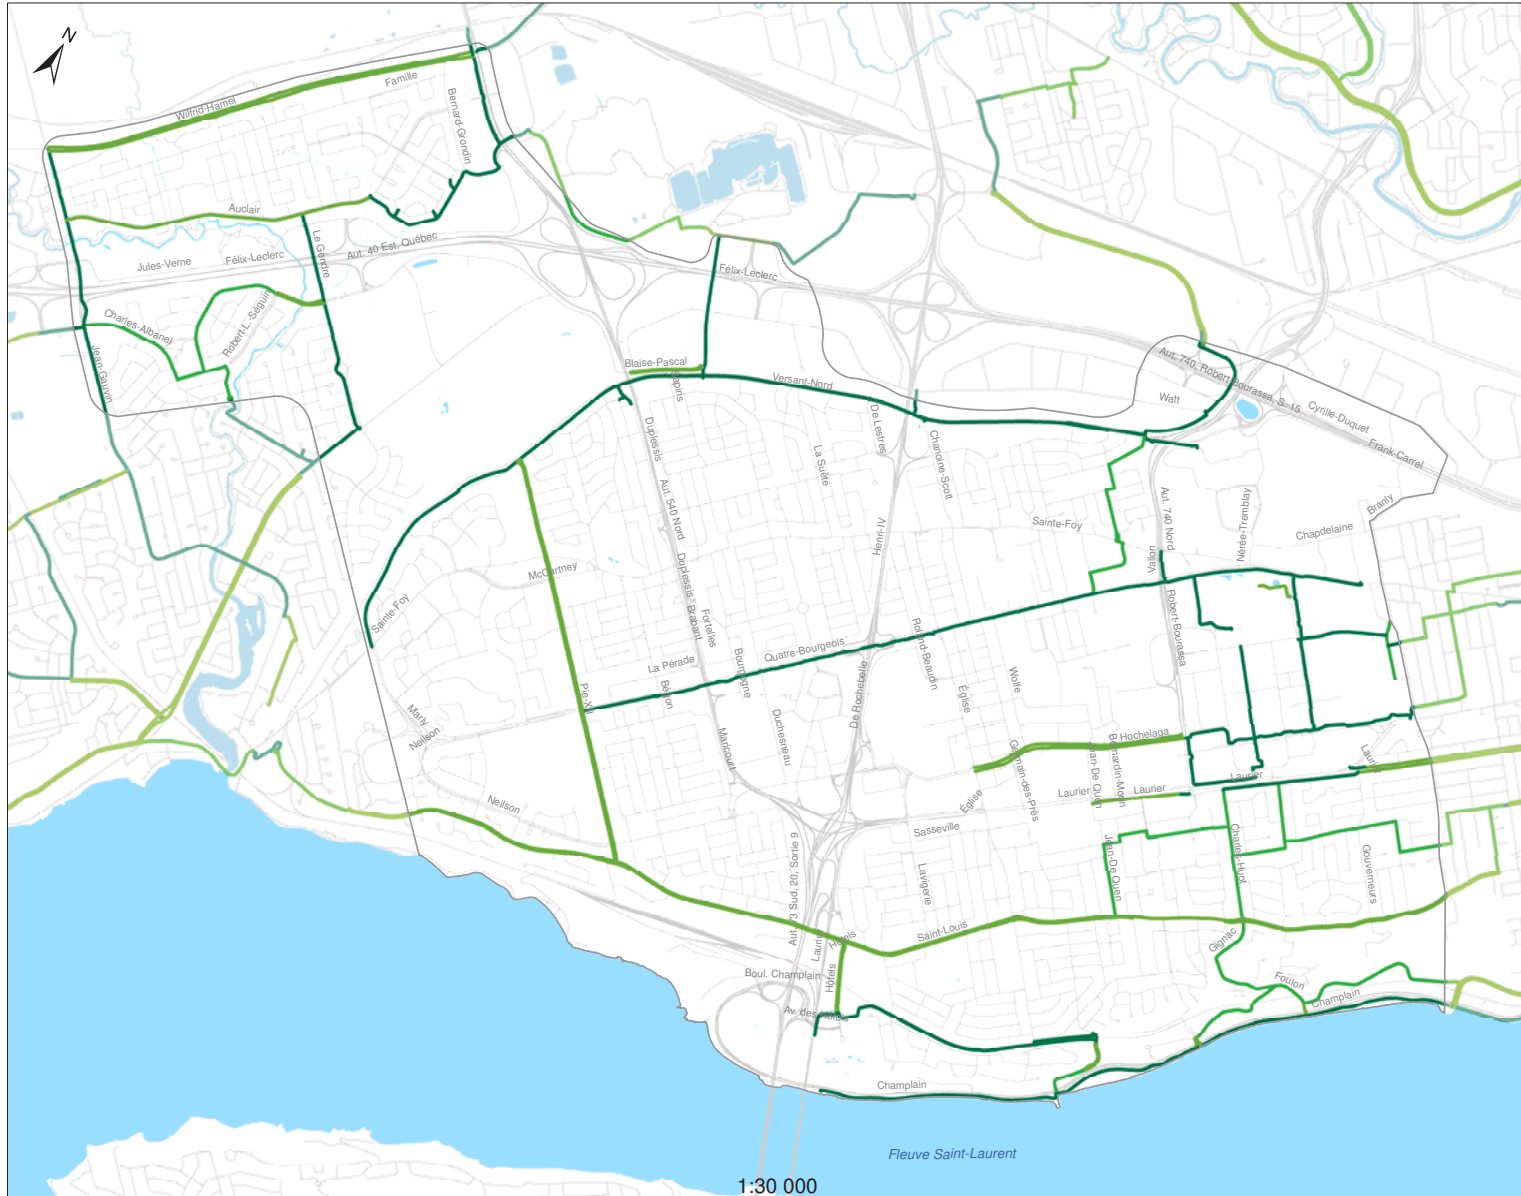

**Annexe A-6 :**  
Réseau cyclable actuel sur le territoire de la Ville de Québec par secteur

Figure A6-1

# Réseau cyclable - Situation actuelle

Secteur Ouest

# Réseau cyclable - Situation actuelle

Secteur Sud

Figure  
A6-3

# Réseau cyclable - Situation actuelle

Secteur Est